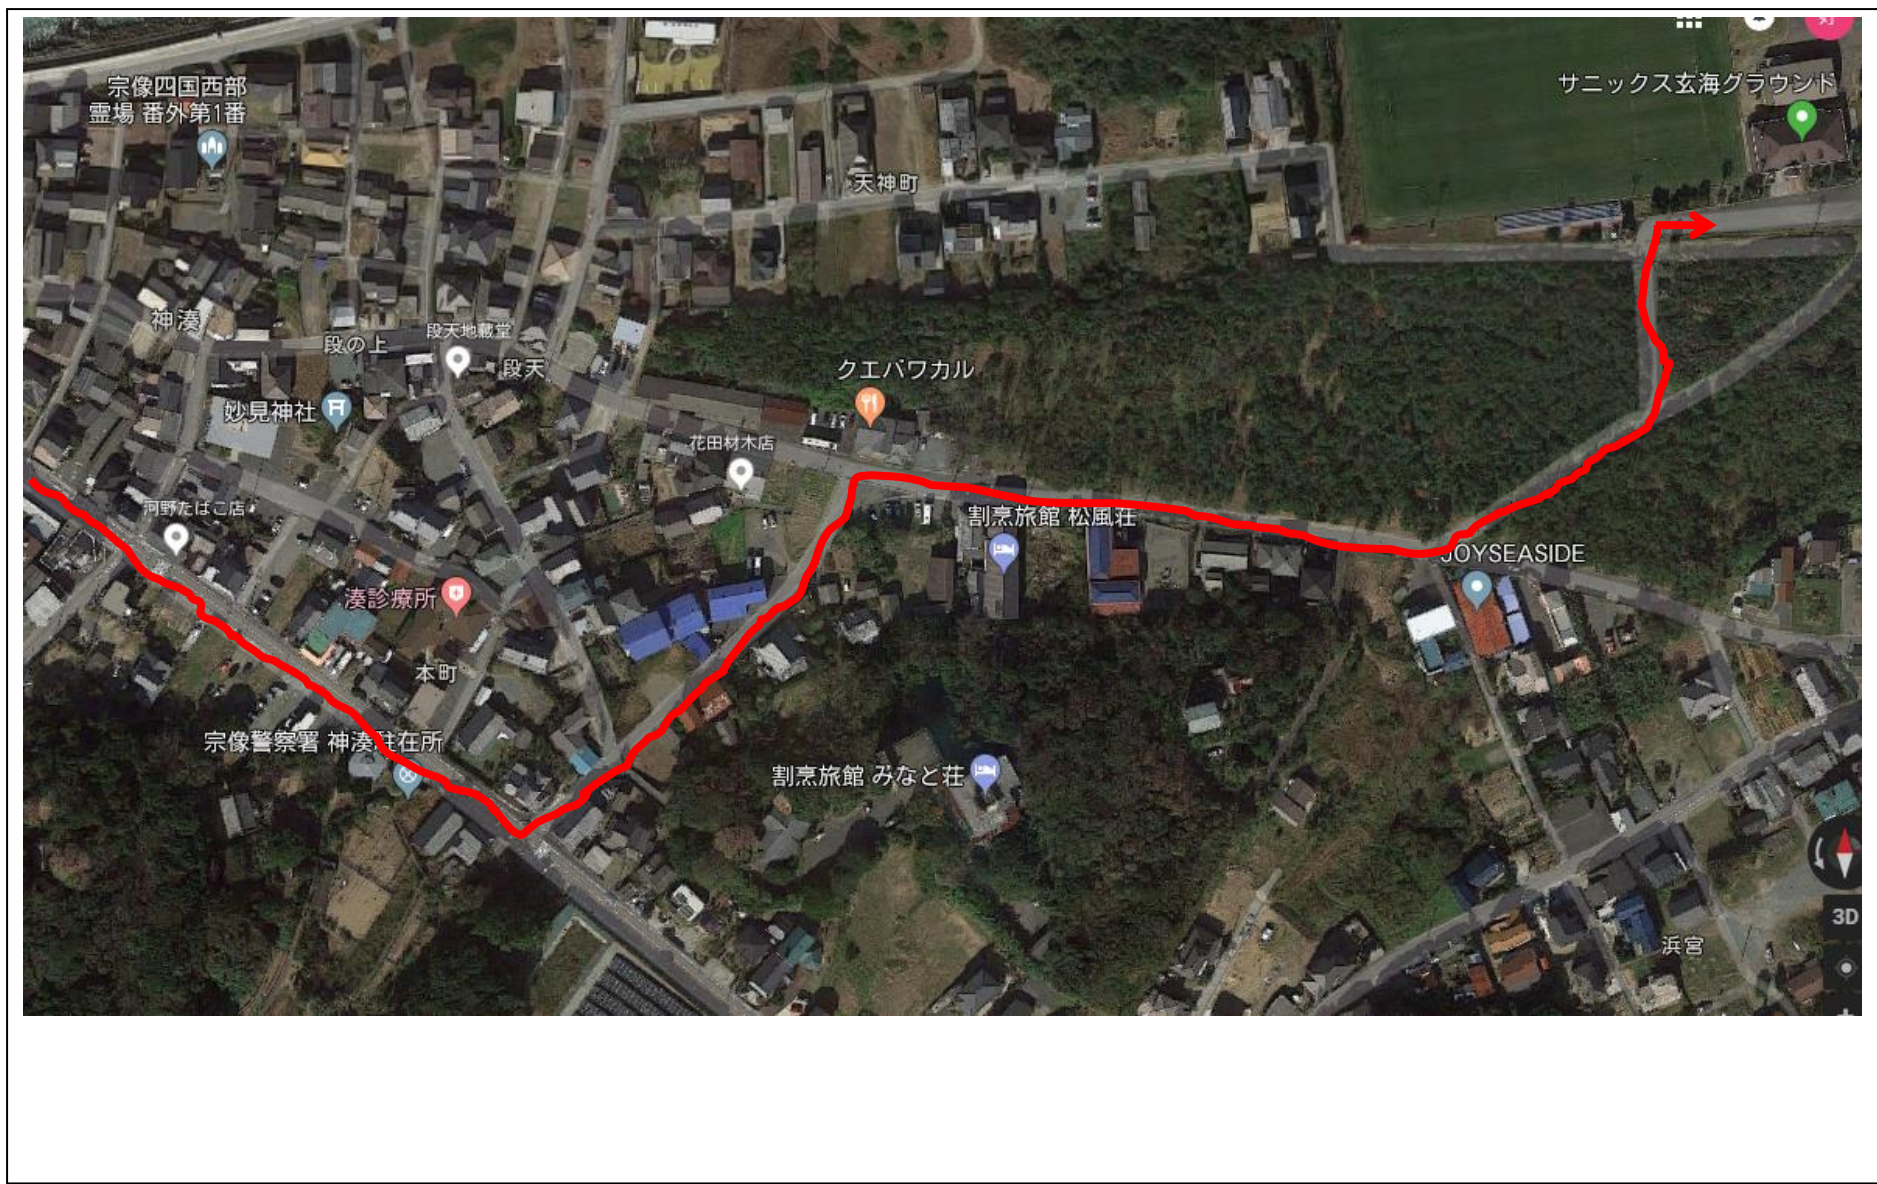

玄海 JRC 玄海グラウンド大型バス通路案内図 その②

案内図その②

495号線「神湊西」信号を北へ

宗像大社方面からの場合、宗像大社から
約2km先の「神湊」信号を左折